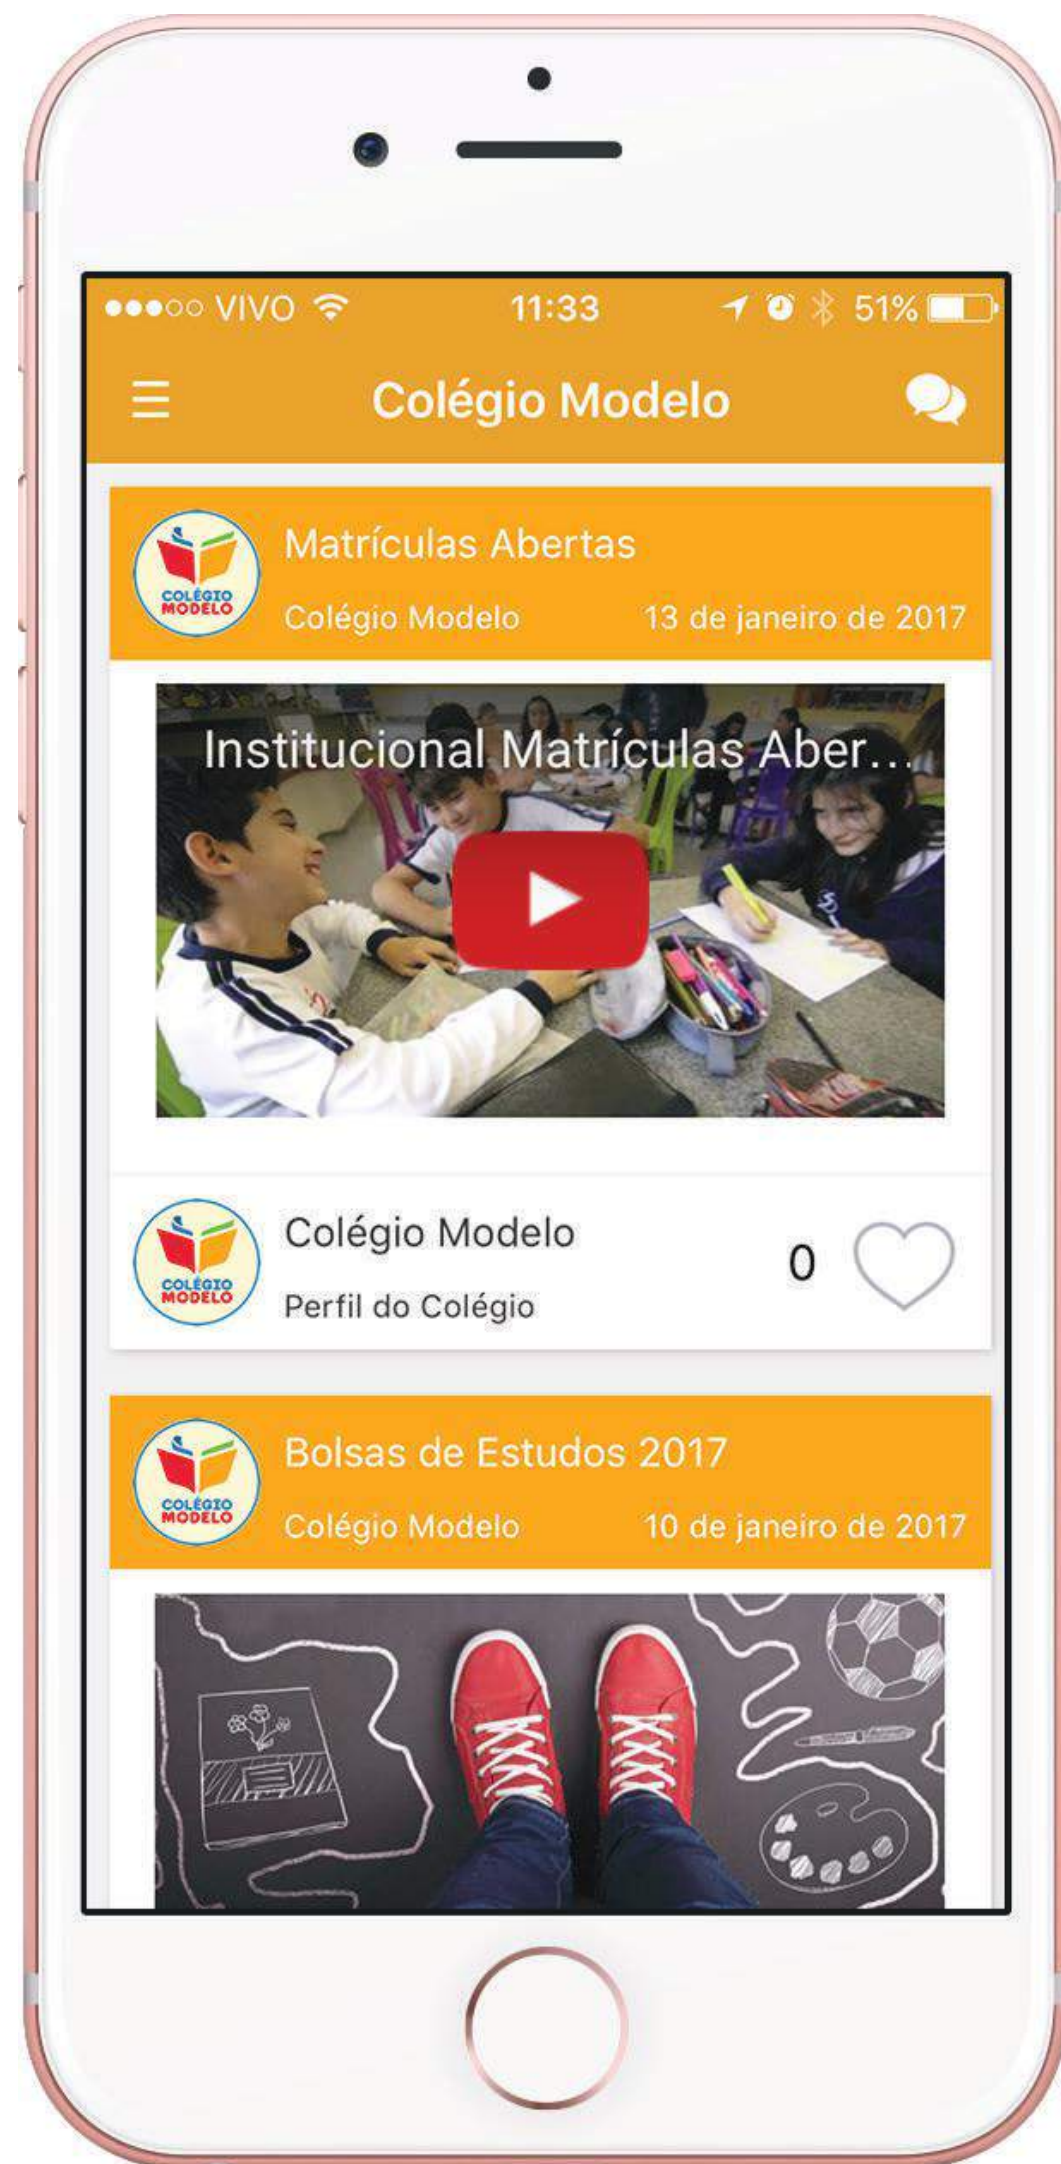

INÍCIO

APÓS O LOGIN VOCÊ ENTRARÁ
NA TELA DE INÍCIO.

AQUI, VOCÊ VISUALIZA TODAS AS
NOVIDADES E INFORMAÇÕES DO COLÉGIO.

VOCÊ PODE CURTIR
AS NOTÍCIAS QUE MAIS GOSTAR!