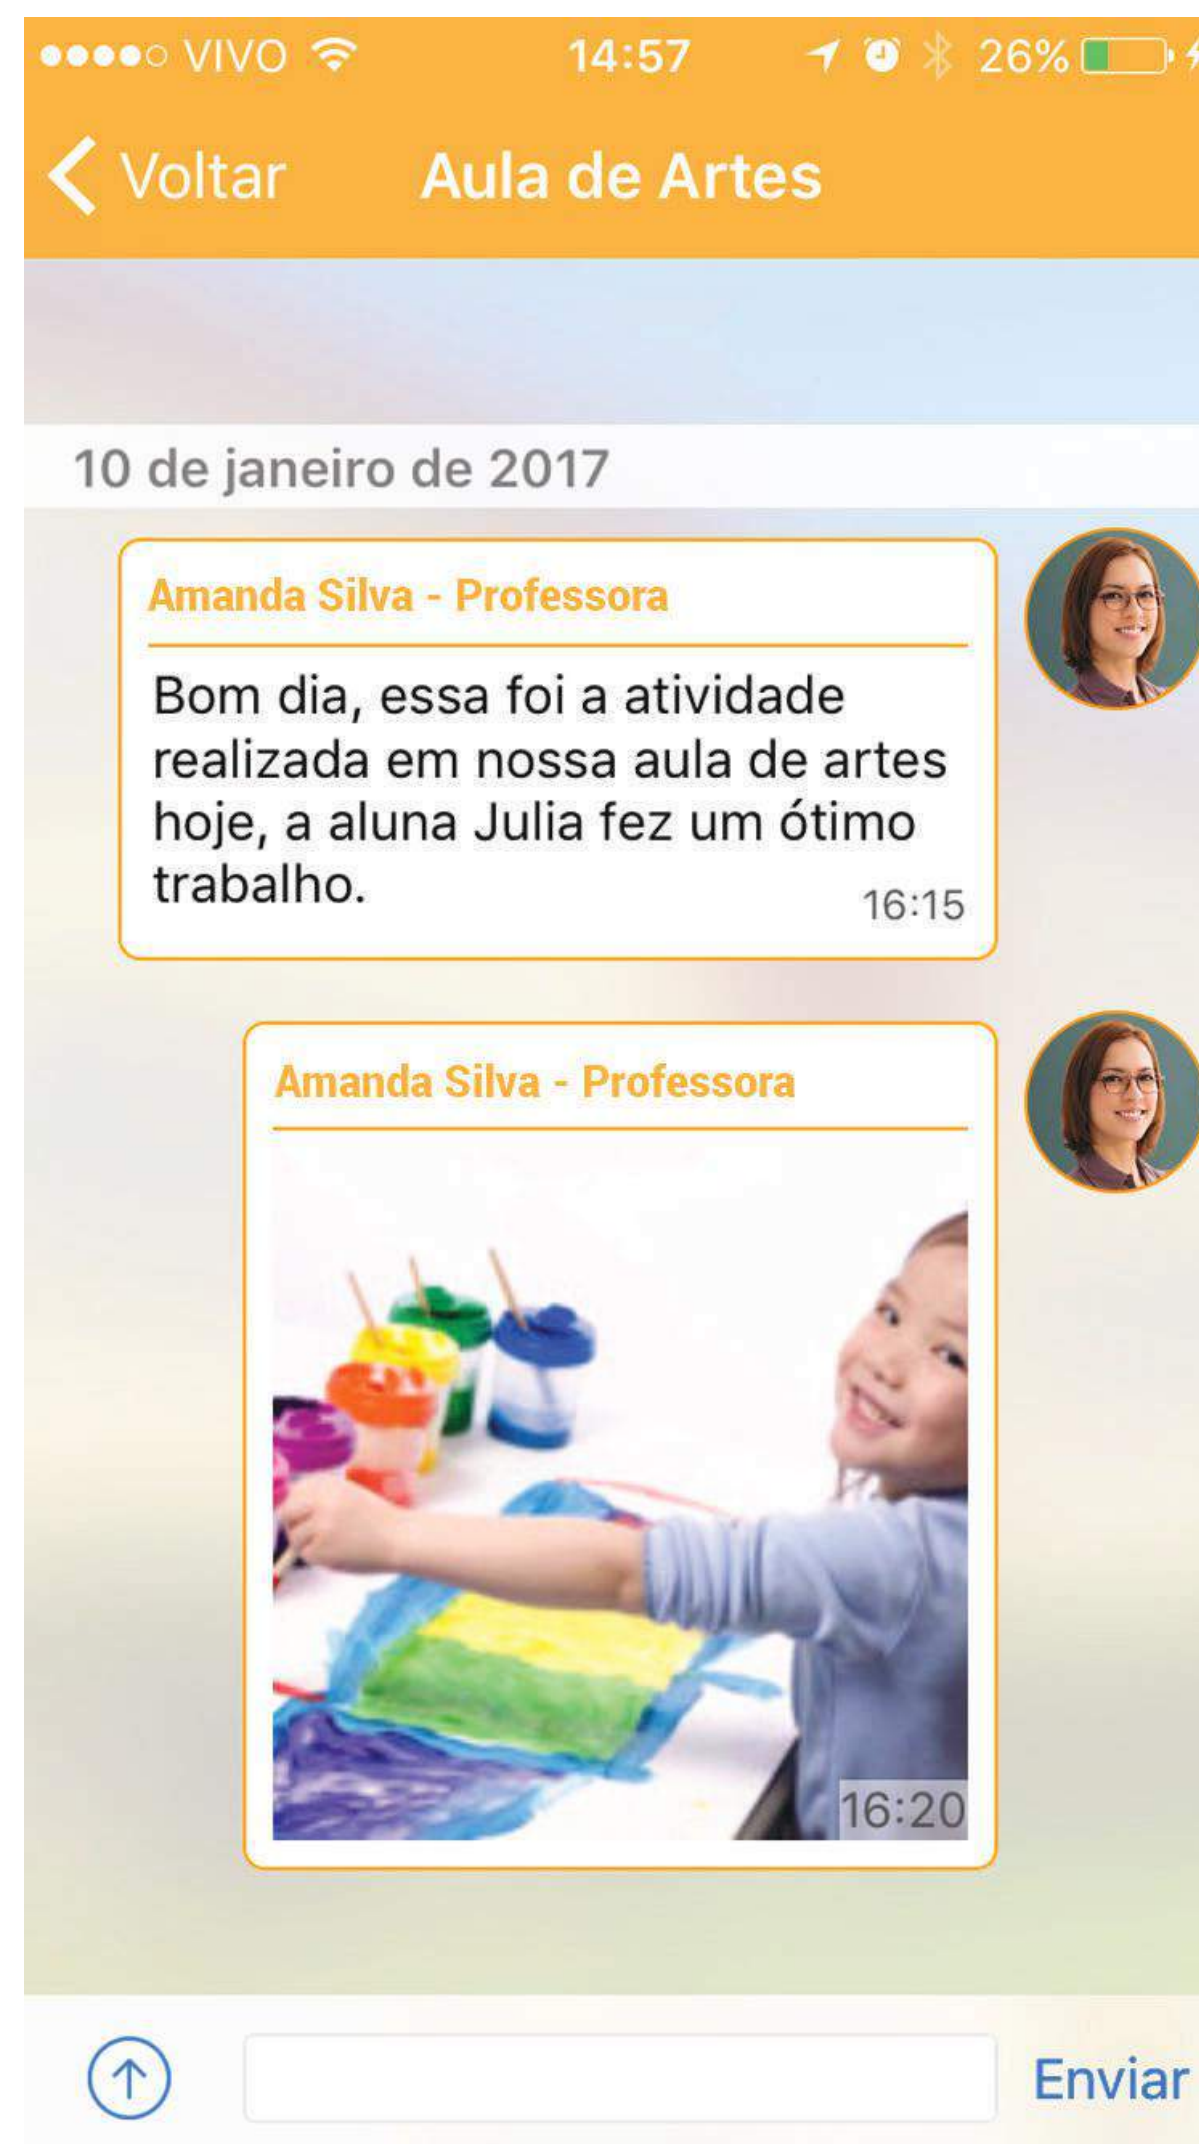

COMUNICADOS

A LISTA DE COMUNICADOS É ORDENADA POR DATA DE CHEGADA E, QUANDO CLICAMOS EM CADA UM, PODEMOS VISUALIZAR O SEU CONTEÚDO.