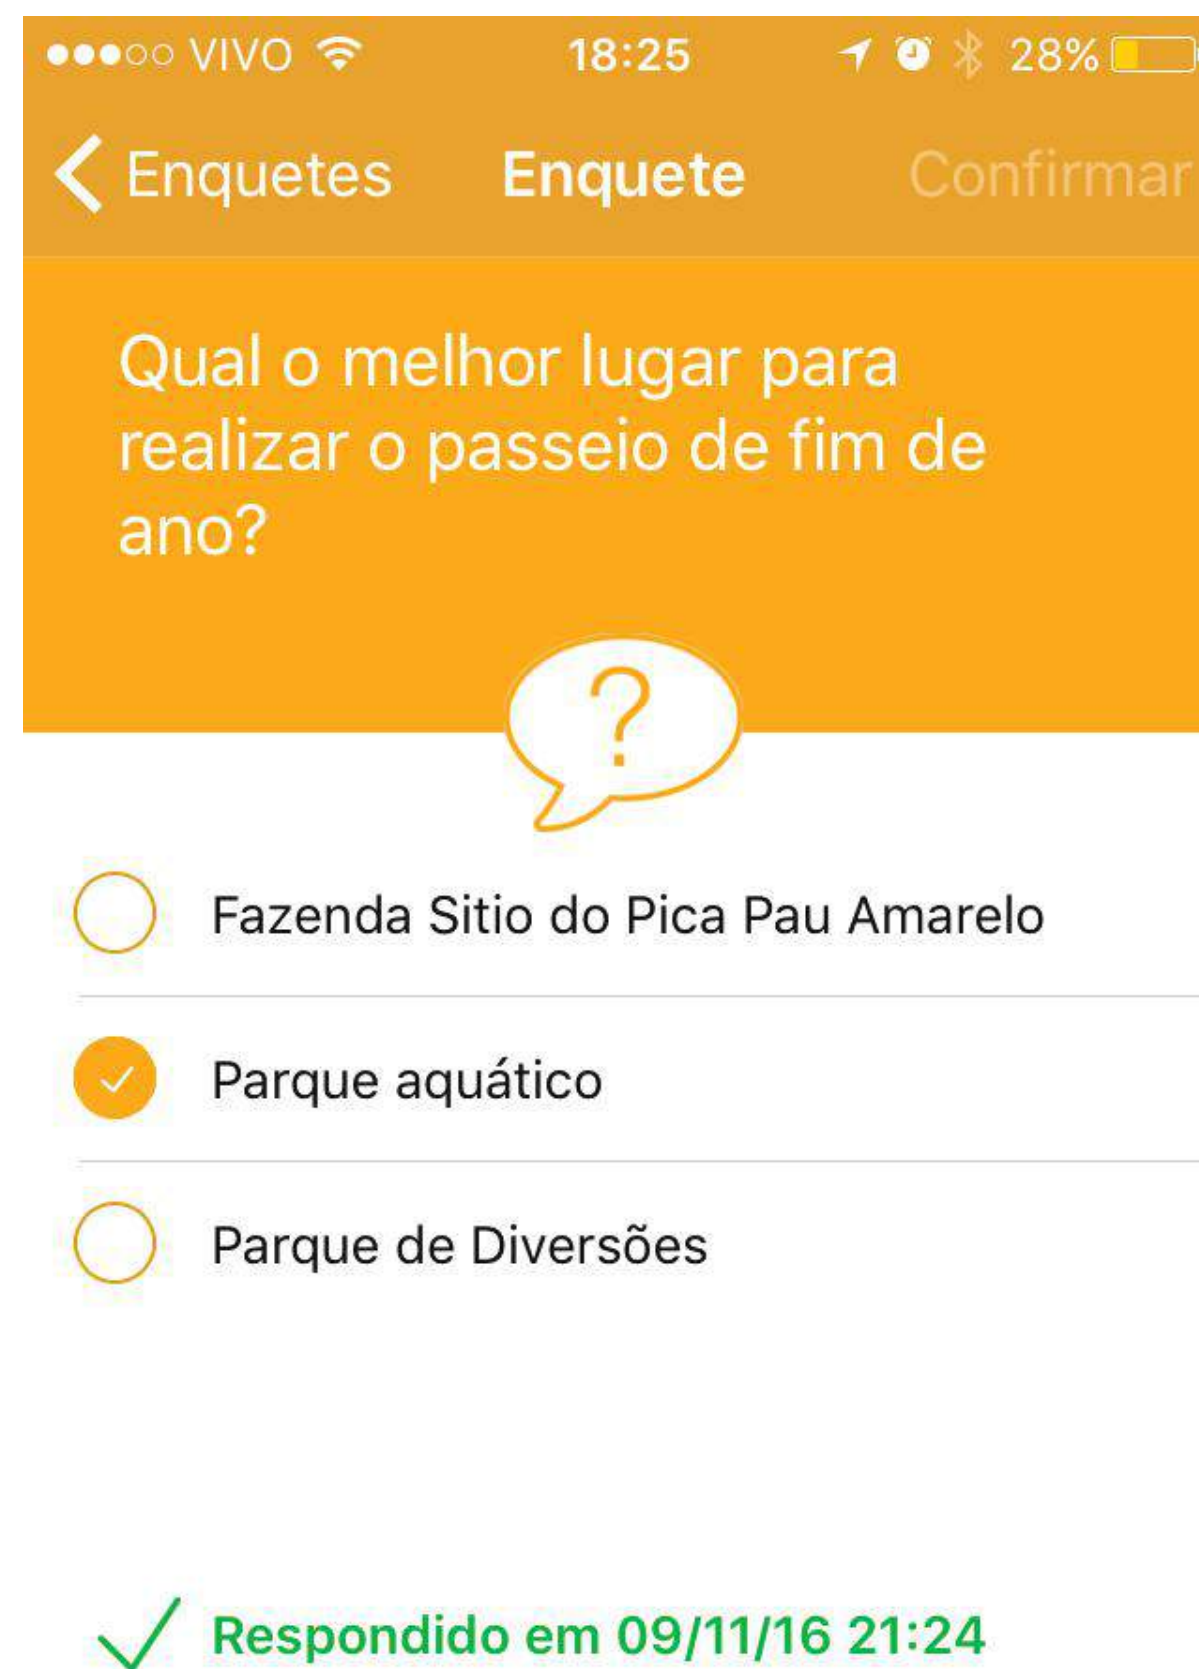

ENQUETES

AQUI FICAM TODAS AS ENQUETES E PESQUISAS RESPONDIDAS OU PENDENTES.

ESSAS ENQUETES SEMPRE ESTARÃO INSERIDAS DENTRO DE UM COMUNICADO!