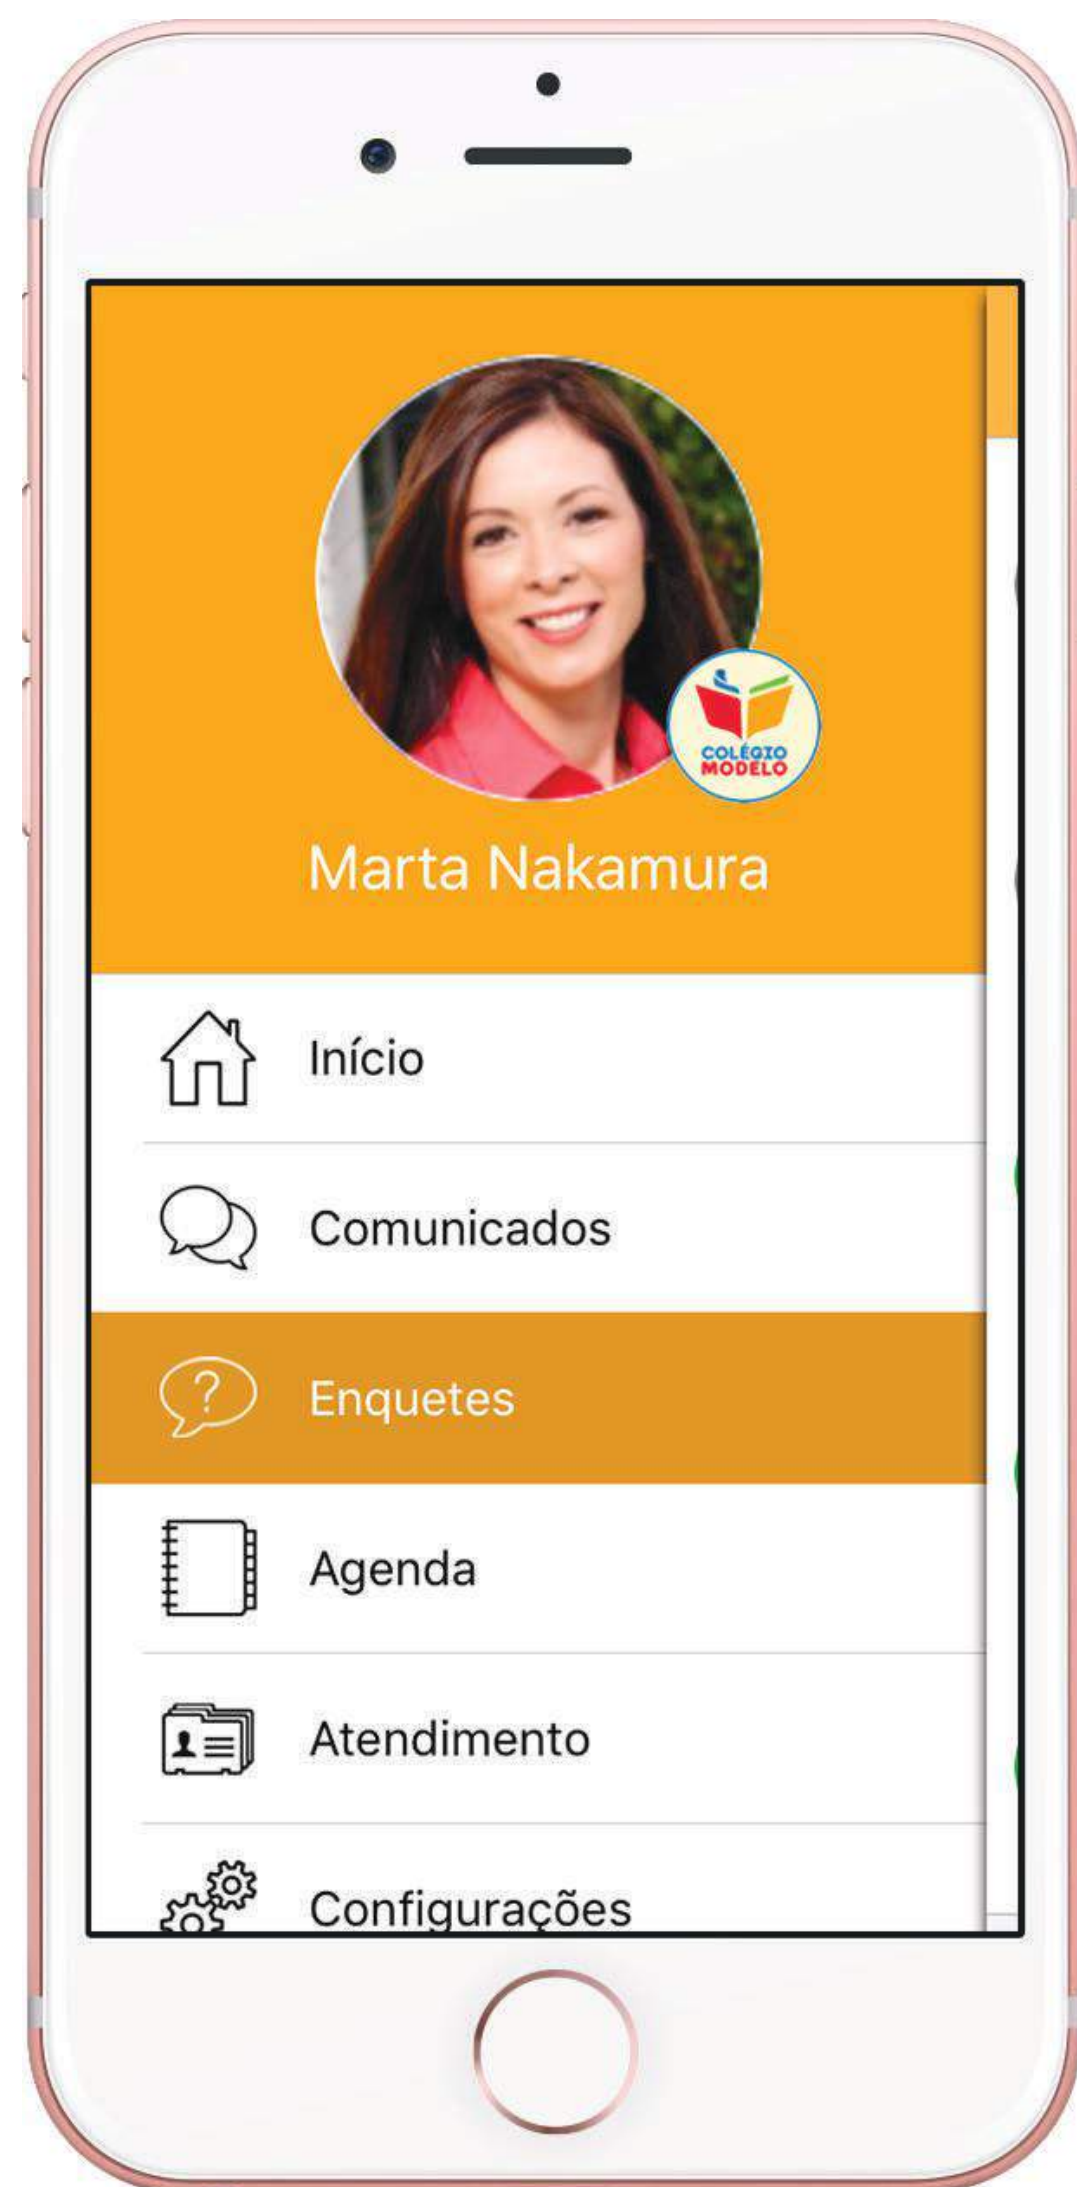

ENQUETES

AQUI FICAM TODAS AS ENQUETES E PESQUISAS RESPONDIDAS OU PENDENTES.

ESSAS ENQUETES SEMPRE ESTARÃO INSERIDAS DENTRO DE UM COMUNICADO!