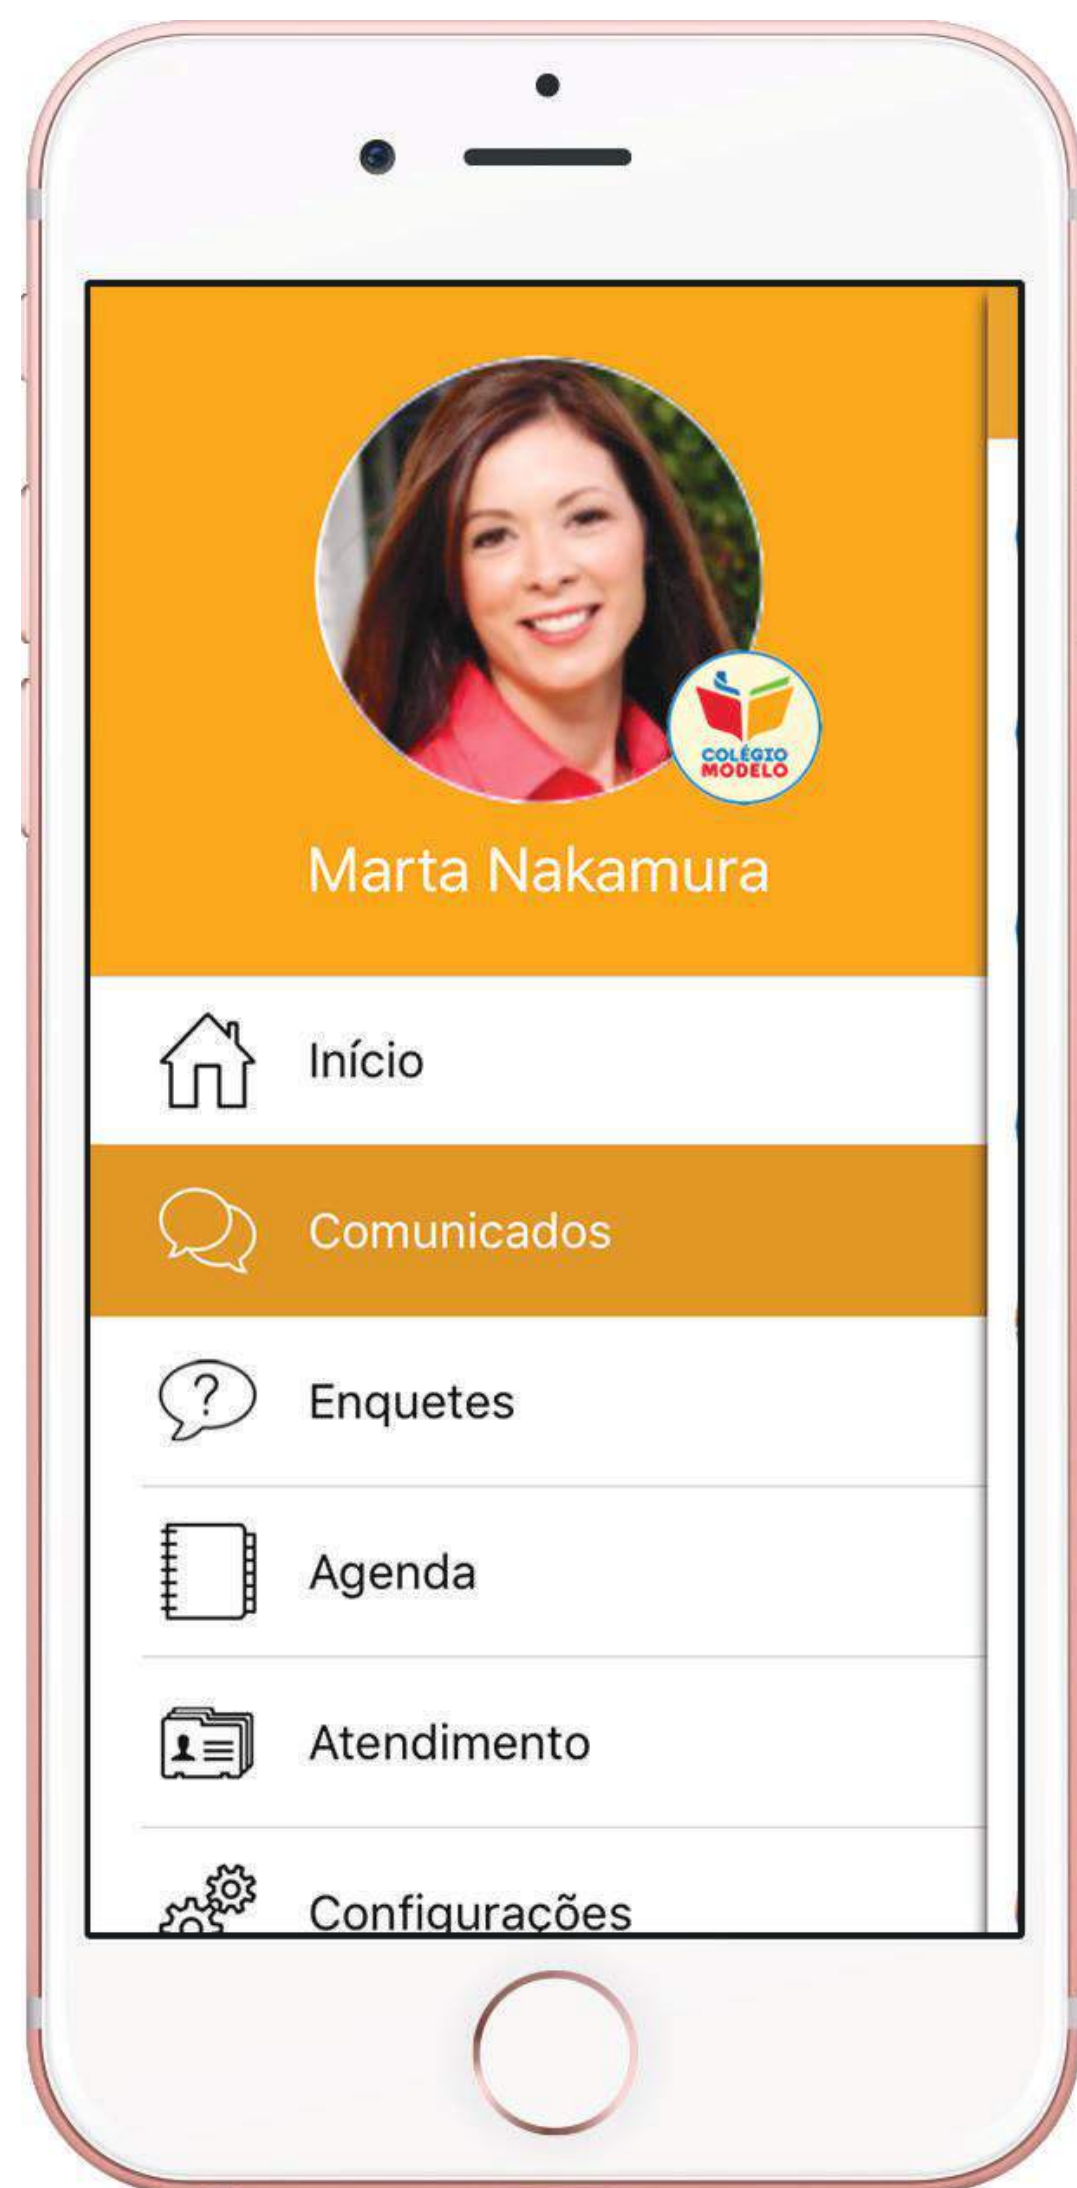

INÍCIO

APÓS O LOGIN VOCÊ ENTRARÁ
NA TELA DE INÍCIO.

AQUI, VOCÊ VISUALIZA TODAS AS
NOVIDADES E INFORMAÇÕES DO COLÉGIO.

VOCÊ PODE CURTIR 
AS NOTÍCIAS QUE MAIS GOSTAR!

MENU ≡

CLICANDO NO ÍCONE ≡,
DO LADO SUPERIOR
ESQUERDO, VOCÊ
ABRE O MENU
COMPLETO.

COMUNICADOS

**NESSE AMBIENTE FICAM
TODOS OS COMUNICADOS
REFERENTES AO SEU FILHO.**

COMUNICADOS

A LISTA DE COMUNICADOS É ORDENADA POR DATA DE CHEGADA E, QUANDO CLICAMOS EM CADA UM, PODEMOS VISUALIZAR O SEU CONTEÚDO.