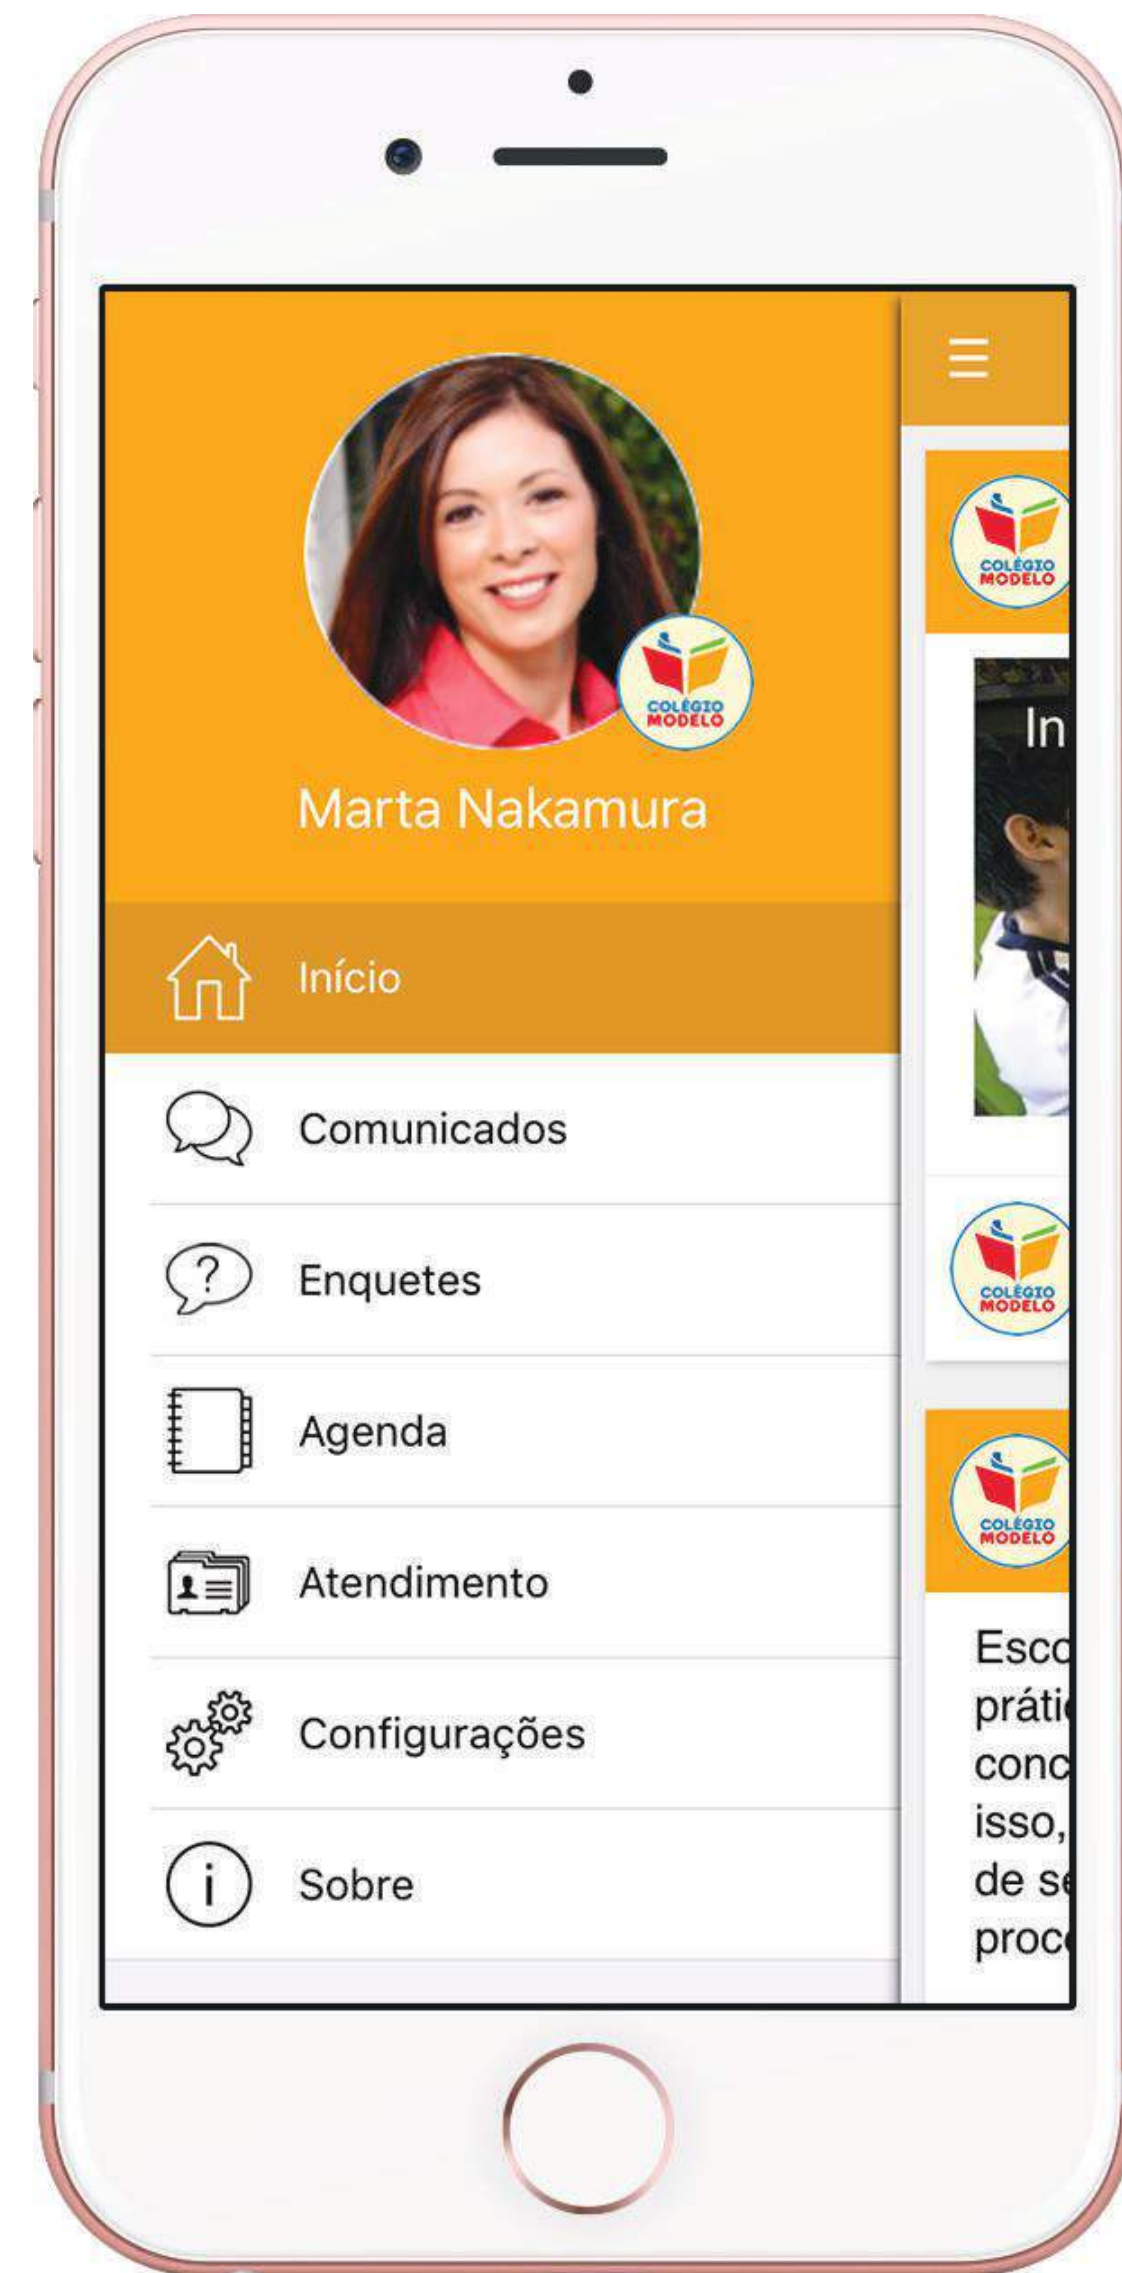

INÍCIO

APÓS O LOGIN VOCÊ ENTRARÁ
NA TELA DE INÍCIO.

AQUI, VOCÊ VISUALIZA TODAS AS
NOVIDADES E INFORMAÇÕES DO COLÉGIO.

VOCÊ PODE CURTIR 
AS NOTÍCIAS QUE MAIS GOSTAR!

MENU ≡

CLICANDO NO ÍCONE ≡,
DO LADO SUPERIOR
ESQUERDO, VOCÊ
ABRE O MENU
COMPLETO.

COMUNICADOS

**NESSE AMBIENTE FICAM
TODOS OS COMUNICADOS
REFERENTES AO SEU FILHO.**

COMUNICADOS

A LISTA DE COMUNICADOS É ORDENADA POR DATA DE CHEGADA E, QUANDO CLICAMOS EM CADA UM, PODEMOS VISUALIZAR O SEU CONTEÚDO.